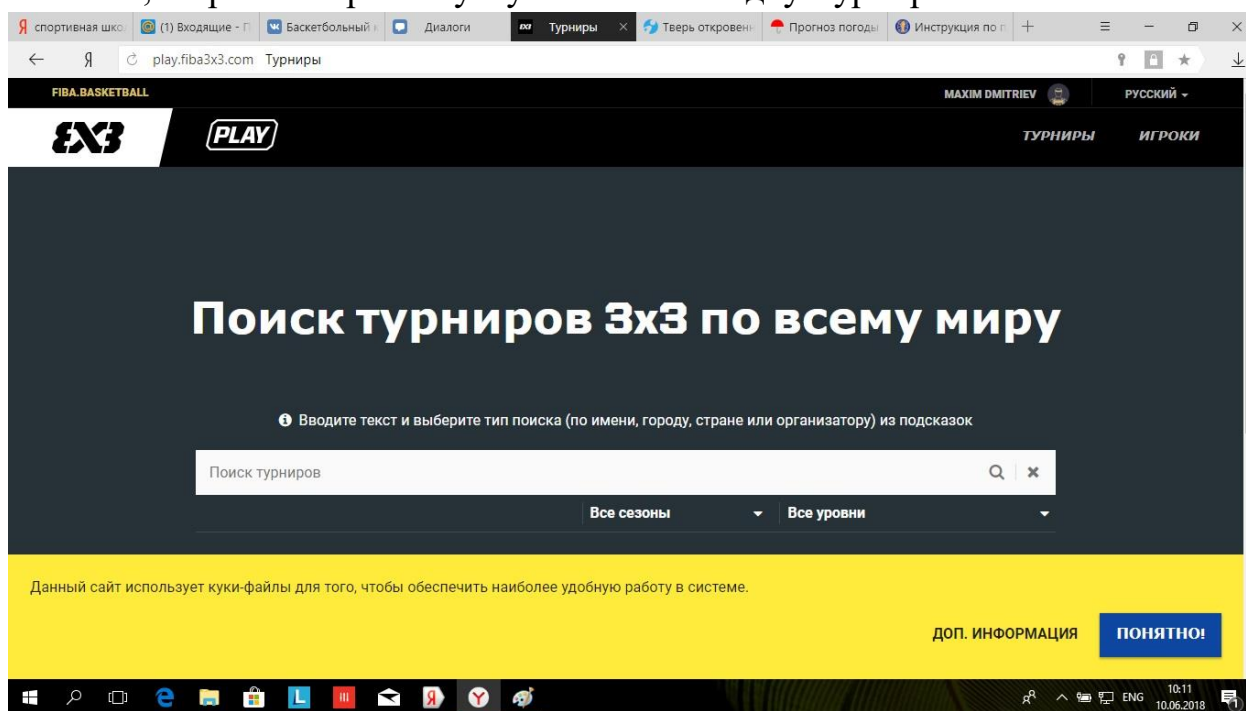

Нажимаем зарегистрироваться и проходим не сложную процедуру регистрации.

2. После того как вы прошли процедуру регистрации и вошли на сайт под своим логином, в правом верхнем углу кликаем вкладку Турниры. Появится окно