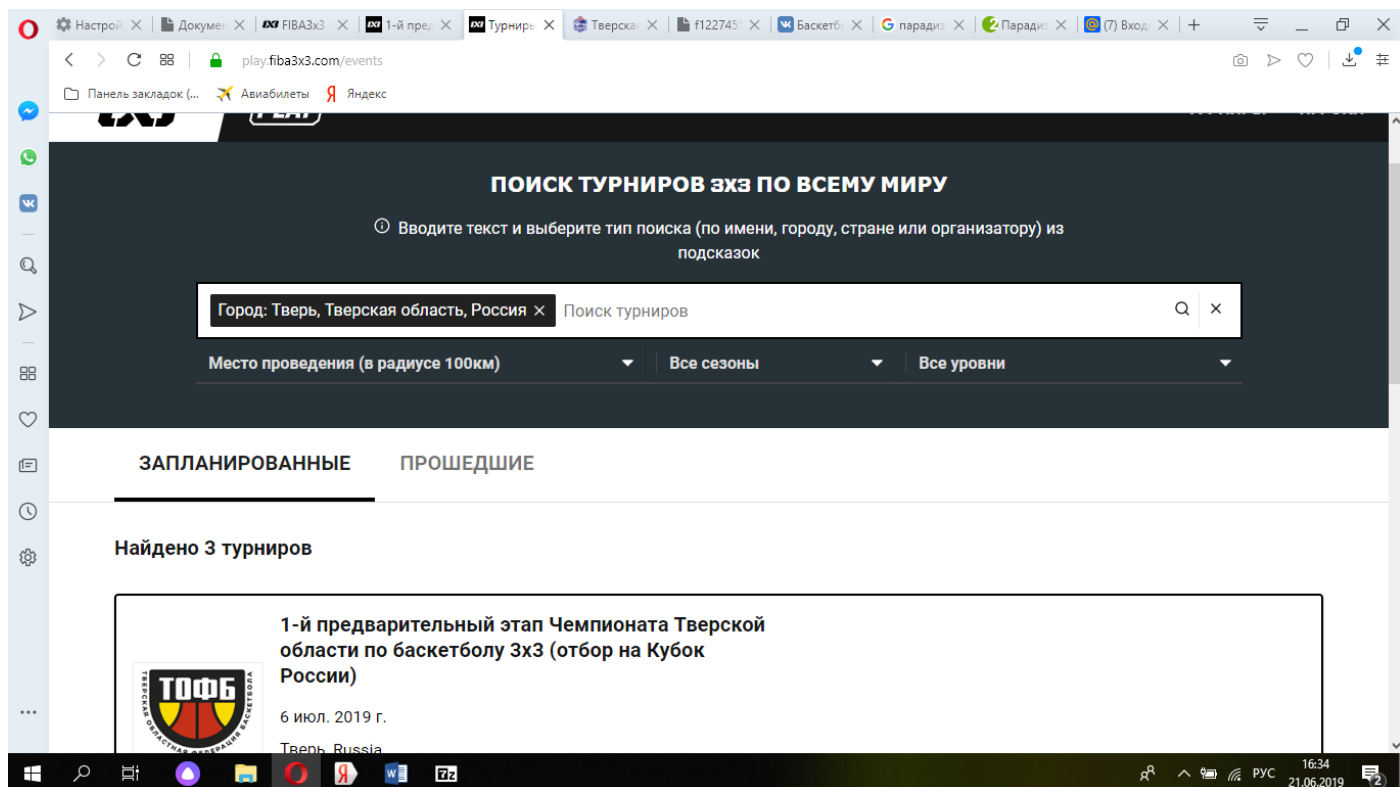

В первую очередь регистрируем каждого игрока:

Для того, чтобы начать регистрацию переходим по ссылке <https://play.fiba3x3.com>, в правом верхнем углу выбираем Русский язык и кликаем Войти на 3X3 Planet

Нажимаем зарегистрироваться и проходим не сложную процедуру регистрации.

2. После того как вы прошли процедуру регистрации и вошли на сайт под своим логином, в правом верхнем углу кликаем вкладку Турниры. Появится окно

3. В поисковую строку вводим: Тверь. И в сплывших окнах выбираем: Тверь, Тверская область, Россия. Перед вами появится перечень турниров:

Выбираем 1-й предварительный этап Чемпионата Тверской области по баскетболу 3x3 (отбор на Кубок России)