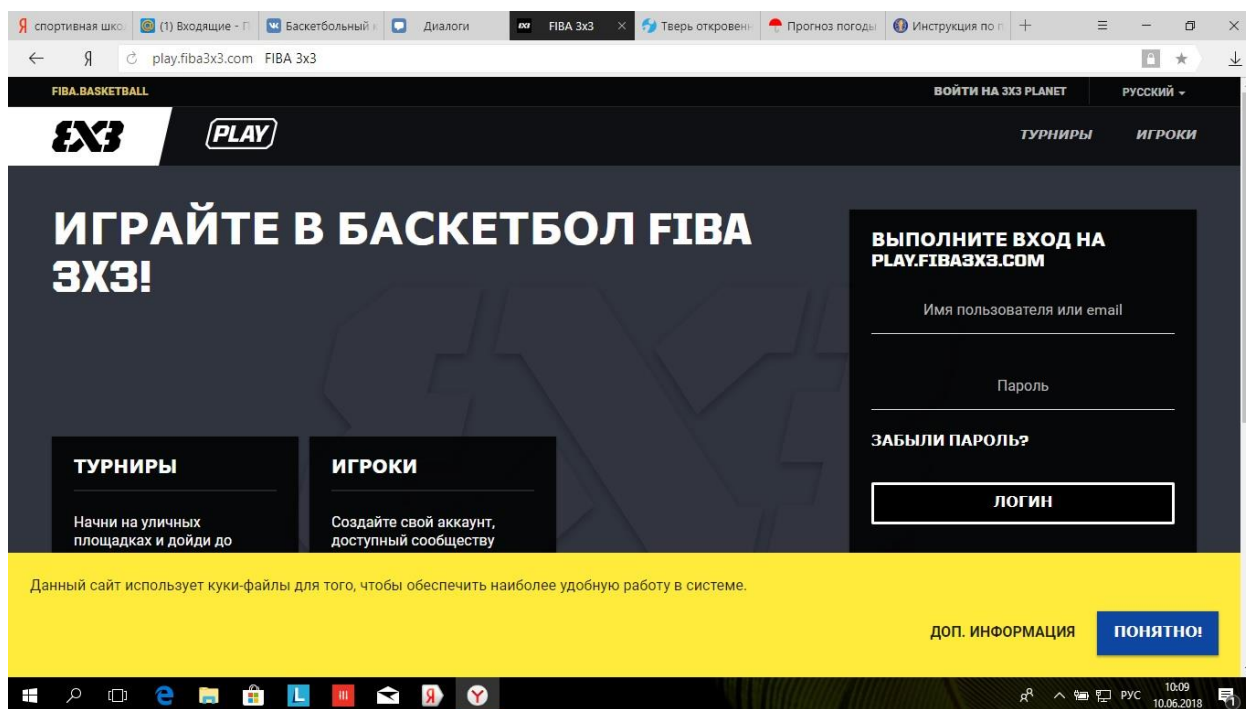

В первую очередь регистрируем каждого игрока:

Для того, чтобы начать регистрацию переходим по ссылке <https://play.fiba3x3.com>, в правом верхнем углу выбираем Русский язык и кликаем Войти на 3X3 Planet

Нажимаем зарегистрироваться и проходим не сложную процедуру регистрации.

2. После того как вы прошли процедуру регистрации и вошли на сайт под своим логином, в правом верхнем углу кликаем вкладку Турниры. Появится окно

3. В поисковую строку вводим: Тверь. И в сплывших окнах выбираем: Тверь, Тверская область, Россия. Перед вами появится перечень турниров:

Выбираем 1-й предварительный этап Чемпионата Тверской области по баскетболу 3x3 (отбор на Кубок России)